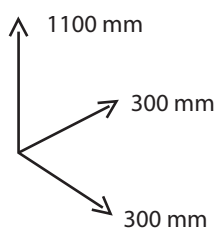

LINHA OVAR

Alçado 300 S/Porta StormGrey

JOM INDÚSTRIA

PRODUZIDO EM
PORTUGAL

JOM
www.jom.pt

A x16
Cavilha

B x16
Excêntrica de Minifix

C x16
Perno de Minifix