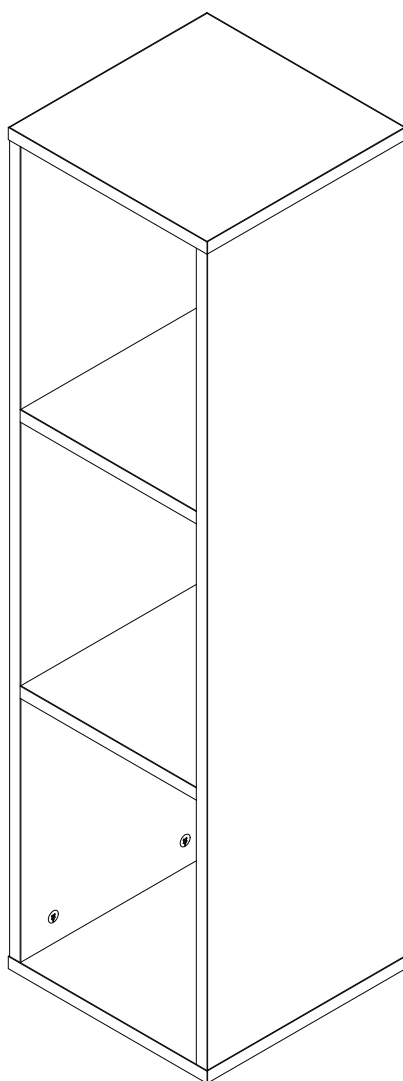

LINHA OVAR

Alçado 300 S/Porta StormGrey

JOM INDÚSTRIA

PRODUZIDO EM
PORTUGAL

JOM
www.jom.pt

A x16
Cavilha

B x16
Excêntrica de Minifix

C x16
Perno de Minifix

D x16
Tampa Minifix
StormGrey

E x2
Nivelador

F x2
3.5x16

G x2
Tampa Nivelador

1°

2°

3°