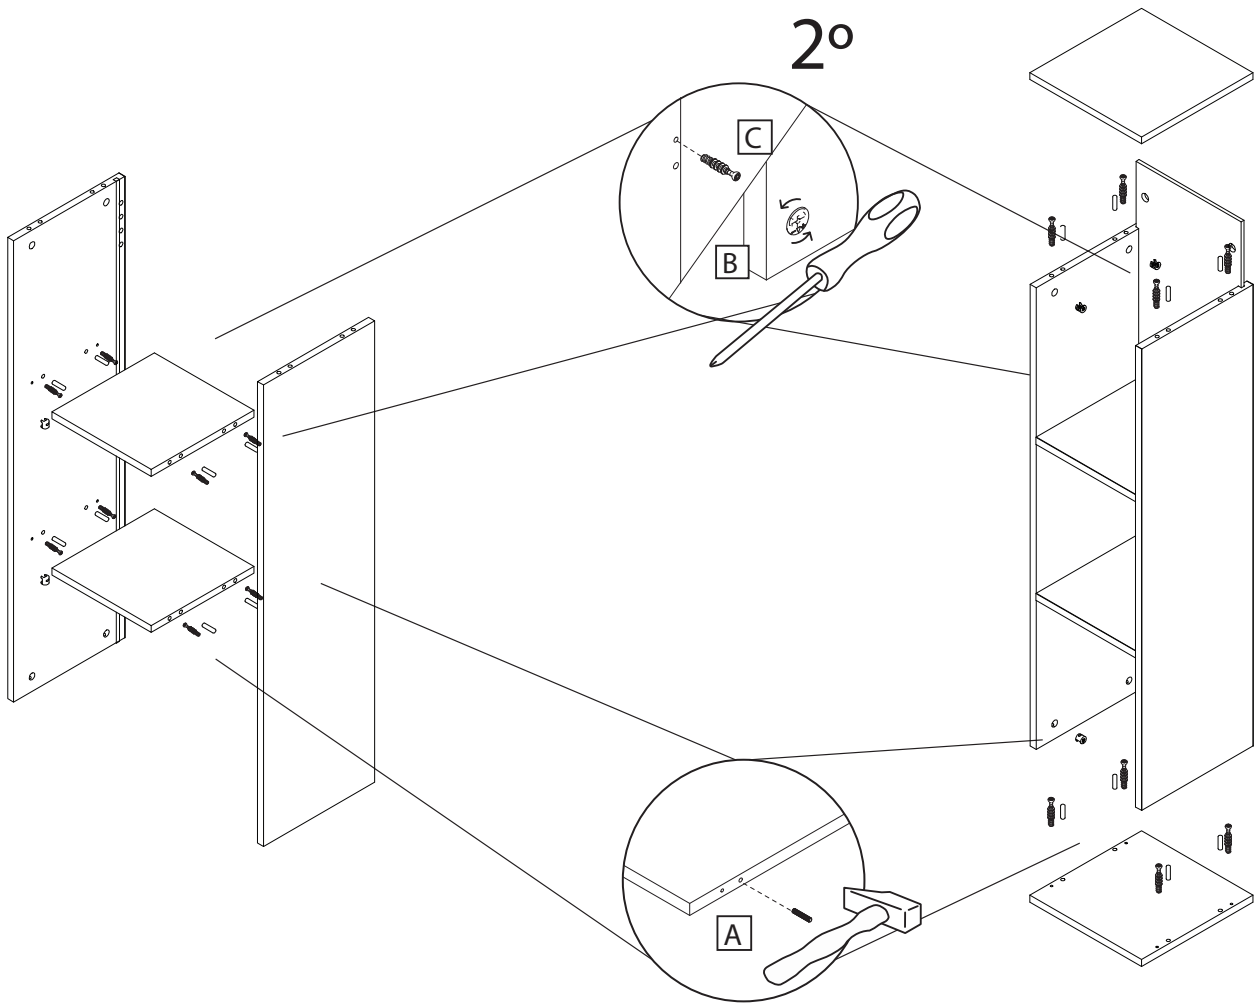

LINHA OVAR

Alçado 300 S/Porta StormGrey

JOM INDÚSTRIA

PRODUZIDO EM
PORTUGAL

JOM
www.jom.pt

A x16
Cavilha

B x16
Excêntrica de Minifix

C x16
Perno de Minifix

D x16
Tampa Minifix
StormGrey

E x2
Nivelador

F x2
3.5x16

G x2
Tampa Nivelador

1°

2°

3°